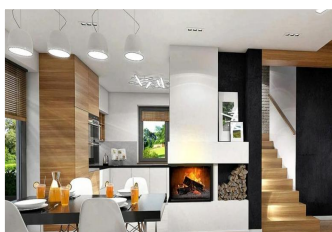

Dom osiedle Staniszewskiego m. Suwałki

Cena: 520000 PLN

Adres: suwałki

Opis:

Dom w stanie surowym, osiedle Staniszewskiego m. Suwa?ki

Na sprzeda? nowoczesny dom o powierzchni 120,67 m², po?o?ony na dzia?ce o powierzchni 887 m².

Znajdu? si? na nowopowstaj?cym osiedlu Staniszewskiego w mie?cie Suwa?ki. Dzia?ka o regularnym prostok?tnym ksza?cie, do dzia?ki zosta?y doprowadzone media .

Stan surowy zamkni?ty obejmuje: ?ciany no?ne, strop, schody, kominy, stolark? zewn?trzn? oraz konstrukcj? i pokrycie dachu, ocieplenie ?cian zewn?trznych, elewacj?.

Kolor dachu domu zostanie zmieniony ze wzgl?du na wymogi planu zagospodarowania.

Pomagamy w uzyskaniu kredytu na zakup domu.

Zapraszam do rezerwacji oraz prezentacji nieruchomości.

Marcin Szczecina

?? 517-185-462

Estatee Nieruchomo?ci - Po?rednictwo Nieruchomo?ciami

Powy?sza oferta ma charakter informacyjny i nie stanowi oferty