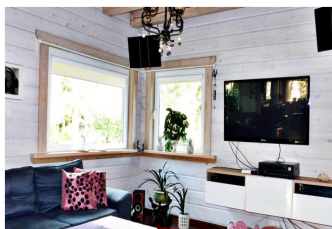

Dom na Sprzedaż Okunowiec, gm. Suwałki 170m²

Cena: 890000 PLN

Adres: Okunowiec

Opis:

**Dom na sprzedaż dom z bala, o pow. 170 m ,
działka 1164 m, Okunowiec gm Suwałk.**

Okunowiec jest miejscowością przylegającą bezpośrednio do m. Suwałki. Ta odległość oraz bliska obecność jeziora Dąbrówka powoduje, że jest to lokalizacja idealna do stworzenia „własnego miejsca na ziemi”.

Oferujemy: dom jednorodzinny o powierzchni użytkowej ok 170 m² oraz działkę o powierzchni 1164 m². Nieruchomość położona w miejscowości Okunowiec gmina Suwałki.

Budynek ekologiczny, wykonany z bala klejonego wybudowano w 2010r.

Na parterze znajdziemy kuchnię oraz jadalnię połączoną z salonem oraz częścią wypoczynkową. Ponadto hall, toaleta, garderoba, oraz pomieszczenie ze sterownikiem pompy ciepła.

Podłogi wykonano z drzewa bambusowego.

Schody prowadzące na piętro wykonane z jesionu.

Na piętrze: 3 sypialnie, łazienka z toaletą, pralnia, garderoba oraz balkon.

Ogrzewanie z pompy ciepła, rozprowadzone ogrzewanie podłogowe oraz grzejniki.

Działka w pełni zagospodarowana, z wiatą samochodowo – składową.

W odległości 150 m., nad jeziorem Dąbrówka została utworzona wspólna plaża, po drugiej stronie osiedla siłownia pod chmurką. W pobliżu