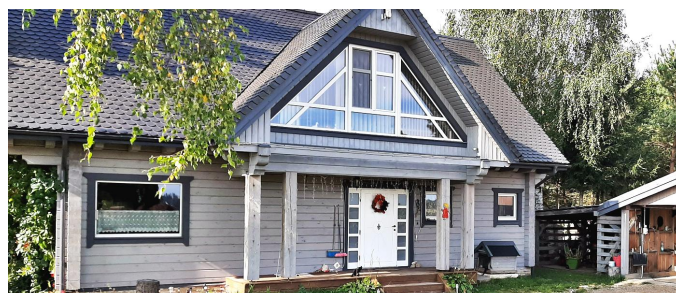

Dom na Sprzedaż Okunowiec, gm. Suwałki 170m²

Cena: 890000 PLN

Adres: Okunowiec

Opis:

**Dom na sprzedaż dom z bala, o pow. 170 m ,
działka 1164 m, Okunowiec gm Suwałk.**

Okunowiec jest miejscowością przylegającą bezpośrednio do m. Suwałki. Ta odległość oraz bliska obecność jeziora Dąbrówka powoduje, że jest to lokalizacja idealna do stworzenia „własnego miejsca na ziemi”.

Oferujemy: dom jednorodzinny o powierzchni użytkowej ok 170 m² oraz działkę o powierzchni 1164 m². Nieruchomość położona w miejscowości Okunowiec gmina Suwałki.

Budynek ekologiczny, wykonany z bala klejonego wybudowano w 2010r.

Na parterze znajdziemy kuchnię oraz jadalnię połączoną z salonem oraz częścią wypoczynkową. Ponadto hall, toaleta, garderoba, oraz pomieszczenie ze sterownikiem pompy ciepła.

Podłogi wykonano z drzewa bambusowego.

Działka w pełni zagospodarowana, z wiatą samochodowo – składową.

W odległości 150 m., nad jeziorem Dąbrówka została utworzona wspólna plaża, po drugiej stronie osiedla siłownia pod chmurką. W pobliżu

osiedla lasy państwowe, Park Narodowy, liczne szlaki rowerowe oraz naturalna przyroda. Jednocześnie szybki dojazd do centrum miasta, który zajmuje 7 minut, gwarantuje komfort życia na co dzień.