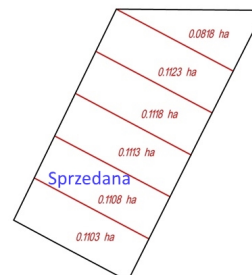

Działki budowlane Żubryn gm. Szypliszki

Cena: 60000 PLN

Adres: zubryn

Opis:

Działki budowlane Żubryn gm. Szypliszki

W miejscowości Żubryn gm. Szypliszki dostępnych na sprzedaż jest 6 działek o podobnych powierzchniach.

Posiadają plan zagospodarowania przestrzennego, wg którego na działkach ukształtować można zabudowę jednorodzinną, dopuszczalna jest zabudowa pomocnicza związana z przeznaczeniem podstawowym czyli dodatkowo na nich wybudujemy: budynki gospodarcze, garaże, ogrody zimowe, altany, deszczochrony, wiaty itp. Jest możliwość również łączenia np. domu jednorodzinnego z garażem.

Powierzchnia działek: 1103, 1108, 1113, 1118, 1123, 818 m²

Posiadają dostęp do wodociągu oraz energetyki.

Lokalizacja: W miejscowości Żubryn znajduje się szkoła podstawowa.

Bardzo dobry dojazd do miasta drogą krajową nr 8, około 9 min do m. Suwałki oraz kursują autobusy

Więcej informacji udzieli:

Marcin Szczecina

Tel. 517185462

Szkic granic działek, Żubryn gm. Szypliszki