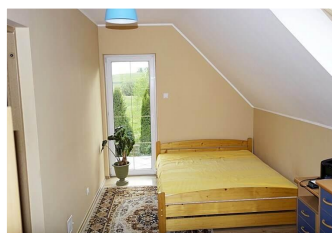

Dom jednorodzinny Leszczewo, Szelment atrakcyjna okolica

Cena: 001 PLN

Adres: leszczewo

Opis:

Oferujemy:

Dom jednorodzinny parterowy z poddaszem użytkowym wraz z działką położony w miejscowości Leszczewo gmina Jeleniewo. Z tyłu domu znajduje się miejsce, które można wygospodarować na ogródek, szklarnie, altanę, budynek na cele rekreacyjne lub saunę. Nieruchomość w bardzo dobrym stanie, zadbana.

Dom można przeznaczyć jako inwestycję np. agroturystyka.

Opis nieruchomości:

Powierzchnia działki: 1000 m²

Powierzchnia użytkowa: 159 m²

Kubatura: 527 m³

Dojazd: asfaltowy.

Kształt działki: prostokątna.

Budynek posiada przyłącza: energetyczne, wodociągowe, kanalizacja przydomowa.

Parter:

- kuchnia
- salon
- jadalnia
- łazienka
- korytarz