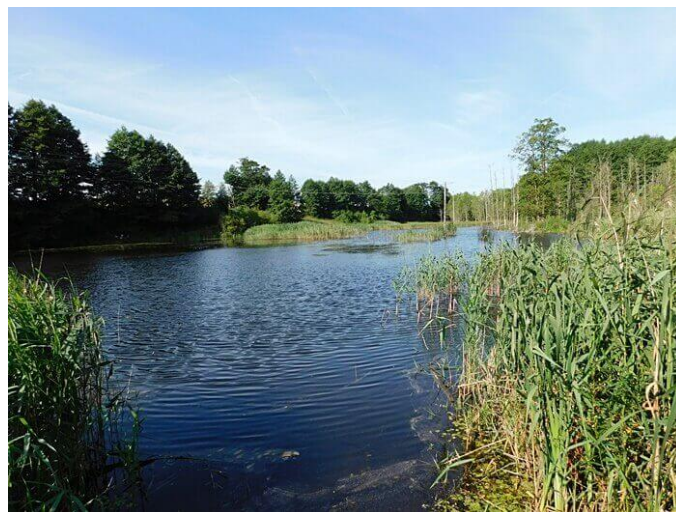

Okuniewiec gm. Suwałki działka rolna 1.2ha z własnym stawem.

Cena: 001 PLN

Adres: Okuniewiec

Opis:

Okuniewiec gm. Suwałki działka 1.2ha z własnym stawem.

Na sprzedaż działka rolna o powierzchni ok. 1.2ha w miejscowości Okuniewiec gmina Suwałki z możliwością zabudowy. Część użytkowa działki znajduje się na wzniesieniu, w stronę wody stojącej prowadzi zadrzewiona skarpa, część działki zajmuje własna woda stojąca, staw naturalny zarybiony około 22 ary oznaczona w ewidencji jako nieużytek. Całkowita powierzchnia wody to około 1ha. Dojazd do działki drogą gruntowa gminną.

Okoliczna zabudowa wiejska, do najbliższego sąsiedztwa około 200m co oznacza że jest możliwość uzyskania warunków zabudowy i pozwolenia na budowę na tej działce.

Jest to bardzo ciekawa propozycja dla osób chcących kupić działkę w dobrym miejscu o niepowtarzalnych walorach.

W celu prezentacji działki proszę o kontakt:

Marcin Szczecina

Tel. 517185462

Biuro Nieruchomości Estatee

Kupuj bez żadnych prowizji

www.estatee.pl

Właściciel: Marcin Szczecina, estatee@wp.pl