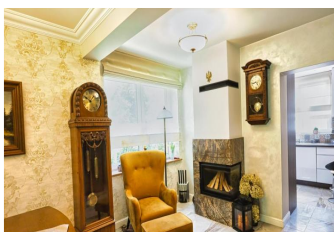

Adres: Suwałki Dąbrówka

Opis: Perełka na Suwalskim rynku nieruchomości Nieruchomość położona na Dąbrówce - jednym z najpiękniejszych osiedli w Suwałkach. 8 minut samochodem do centrum miasta, nad jeziorem Dąbrówka. Nieruchomość o pow. 1.2 ha składa się z dwóch działek ewidencyjnych. Działka trwale ogrodzona, zabudowana domem o powierzchni użytkowej 127 m<sup>2</sup>. Istnieje możliwość budowy drugiego budynku obok. Parter domu to jedna wspólna przestrzeń podzielona na strefy funkcjonalne: kuchnię, część kominkową, jadalnię oraz salon. Część wypoczynkowa prowadzi na taras, a w dalszej części do pięknego ogrodu oraz oświetloną ścieżką nad jezioro Dąbrówka, które łączy się z jeziorem Krzywym. Nad jeziorem prywatny pomost. Długość linii brzegowej około 83m Salon z oddzielną kuchnią i jadalnią to powierzchnia 49 m<sup>2</sup>. Dom mieści również cztery sypialnie, dwie łazienki, posiada dwa balkony, garaż w bryle budynku oraz dodatkową wiatę samochodową. Dom ogrzewany kotłem c.o. na brykiet drzewny. Parter domu posiada ogrzewanie podłogowe, piętro oraz piwnica – grzejniki. Ogród zadbane, z pięknymi nasadzeniami, z murowanym grillem, altaną, huśtawką, a wszystko to wkomponowane z naturalną zielenią otoczenia. Położona nad jeziorem leśna część działki jest zadbane, regularnie czyszczona, zachowuje cechy mikroklimatu leśnego. Podjazd oraz wiatę parkingowa wyłożone kostką brukową. Brama wjazdowa sterowana pilotem. Dom posiada system alarmowy. W pobliżu stok narciarski Dąbrówka. Cena: 2 950 000 zł Zapraszam do prezentacji nieruchomości. Więcej informacji udzieli: Marcin Szczecina Tel. 517-185-462 Powyższa oferta ma charakter informacyjny i nie stanowi oferty handlowej w rozumieniu art.66 §1 kodeksu cywilnego oraz innych właściwych przepisów prawnych.